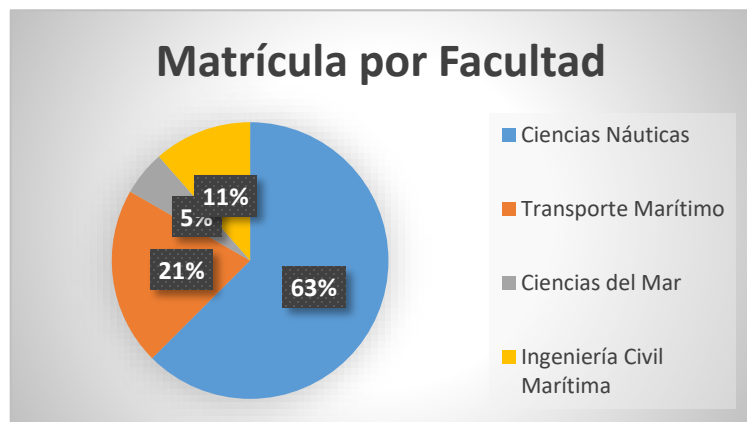

UNIVERSIDAD MARITIMA INTERNACIONAL DE PANAMÁ
SECRETARIA GENERAL

Estadísticas de estudiantes matriculados del VERANO 2017

Por Facultad:	
Ciencias Náuticas	382
Transporte Marítimo	127
Ciencias del Mar	32
Ingeniería Civil Marítima	70
Total Final	611

Por Licenciatura en:	Diurna	Nocturna
Ing. En Ciencias Náuticas en Navegación	197	0
Ing. En Ciencias Náuticas en Maquinaria Naval	155	0
Ing. Náutica en Electrotecnia	30	0
Administración Marítima y Portuaria	51	7
Gestión Logística	39	0
Ing. En Transporte Marítimo e Industrias Marítimas y Portuarias	30	0
Biología Marina	32	0
Ing. en Construcción Naval y Reparación de Buques	57	0